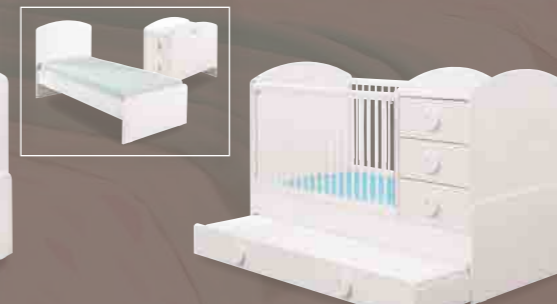

DRESSER  
H:90xW:84xD:50cm  
20.21.1203.00

HANGERS SHELF  
H:75xW:30xD:22cm  
20.21.1004.00

3 DOOR WARDROBE  
H:133 x W:201 x D:55cm  
20.24.1002.01

2 DOOR WARDROBE  
H:102 x W:201 x D:55cm  
20.24.1001.01

3 DOORS WARDROBE WITH WINDOW  
H:133 x W:201 x D:55cm  
20.24.1003.00

ST CONVERTIBLE BABY BED (75x160 cm)  
H:165 x W:95 x D:84cm  
20.24.1016.00

SL CONVERTIBLE BABY BED (WITH PARENT BED) (80x180 cm)  
H:183 x W:112 x D:89cm  
20.24.1015.00