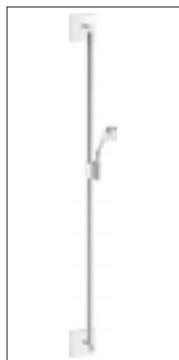

HANSA soap dish
4473 0100 transparent

Non-series shower range

Hand shower

HANSASTILO hand shower
5439 0100 chrome

HANSAPROJET hand shower, DN 15
0430 0100 10 transparent
Ø 75 mm, sanitizable

Wall bar

HANSA solid-metal wall bar 1100 mm
4441 0100 chrome