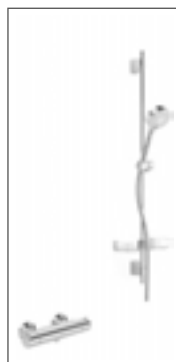

HANSAMICRA shower renovation set
4815 0171 chrome
with HANSABASICET wall bar
set 920 mm(4 4670 133)