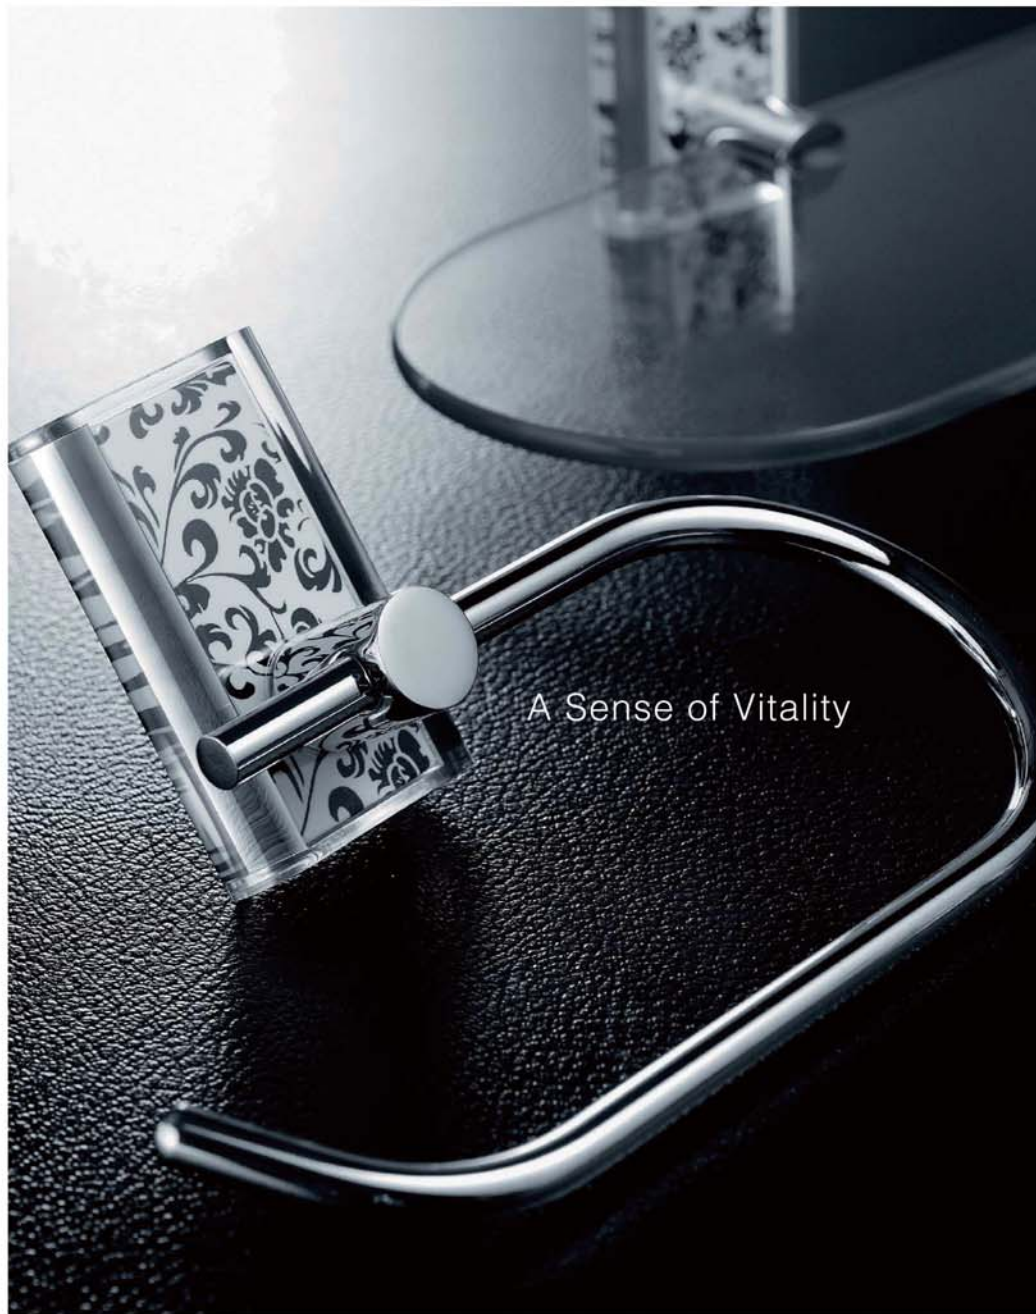

6922 Charming

The Charm is in the Detail

- 6922-5X-80MA
Grab Bar
(C/C 250mm)
- 6922-D6-80MA
Door Handles
(C/C 450mm & 150mm)

MA CP W1

- 6922-20-80MA Soap Dish
- 6922-20-80W1 Soap Dish
- 6922-50-80CP Robe Hook
- 6922-20-80CP Soap Dish
- 6922-70-80CP Shelf (C/C 450mm)
- 6922-K0-80CP Knob
- 6922-22-80CP Soap Dish (L)170x(W)105mm
- 6922-10-80CP Towel Bar (C/C 600mm)
- 6922-13-80CP Towel Bar (C/C 760mm)
- 6922-35-80CP Tooth Brush Holder
- 6922-73-80CP Shelf (C/C 300mm)
- 6922-11-80CP Towel Bar (C/C 300mm)
- 6922-40-80CP Toilet Tissue Holder
- 6922-43-80CP Spare Toilet Tissue Holder
- 6922-65-80CP Bath Towel Rack (C/C 600mm)
- 6922-66-80CP Bath Towel Back With Rail (C/C 600mm)
- 6922-14-80CP Double Towel Bar (C/C 600mm)
- 6922-15-80CP Double Towel Bar (C/C 760mm)
- 6922-83-80CP Wall-Mounted Toilet Brush Holder
- 6922-84-80CP Freestanding Toilet Brush Holder