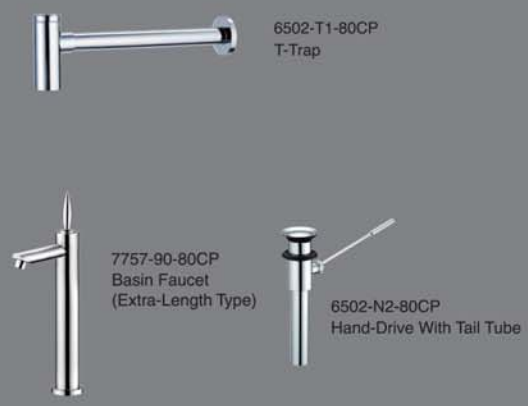

6770-90-81S1
Basin Faucet
(Stainless Steel)

6502-N2-80CP
Hand-Drive W/Tail Tube

6502-T1-80CP
T-Trap

0910-X0-4002
Soap Dish

0910-W0-4002
Tumbler

6134-7A-8002
Wooden Shelf/Sepetir
L:58 W:12 H:2.8cm

6502-T1-80CP
T-Trap