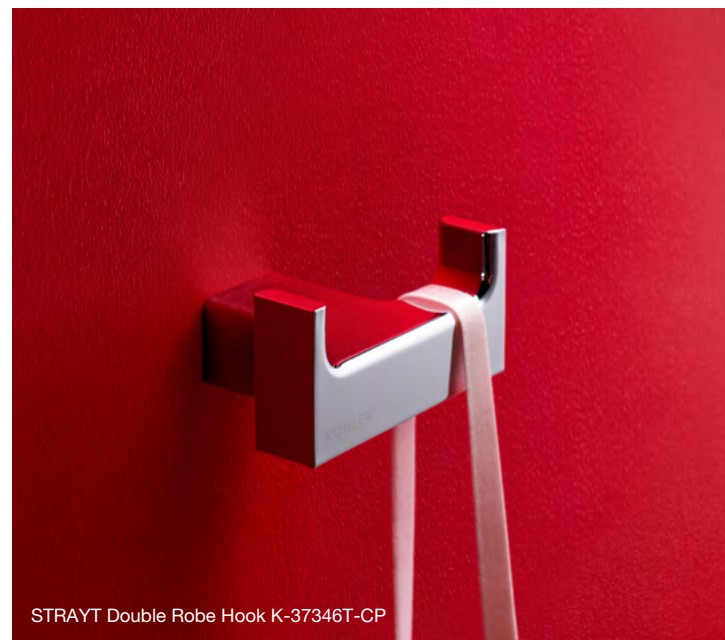

Finish Options :

STRAYT™ 24" Double Hotelier K-9125T-DPR-CP

STRAYT™ Robe Hook K-37345T-DPR-CP

STRAYT™ Double Robe Hook K-37346T-CP

**Luxury STRAYT™**

STRAYT  
18" Towel Bar  
K-98419T-CP  
K-98419T-DPR/DPW-CP  
Dimensions: 489 x 71 x 24 mm