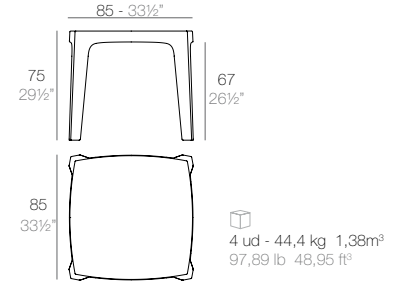

SOLID coffee table.

100 55026 - 120 55026