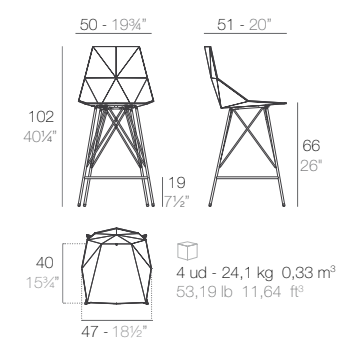

WALL STREET stool.