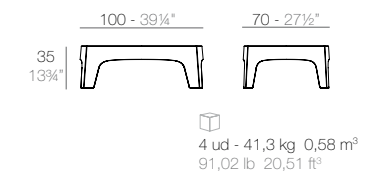

SPRITZ bar table.

150 56018