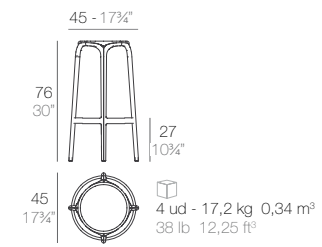

FAZ INOX. LEGS
bar stool.

240 54162	260 54162	-	☐ ☐ ☐ ☐ ☐ ☐ ☐ ☐ ☐ ☐ ☐ ☐ ☐ ☐ ☐ ☐