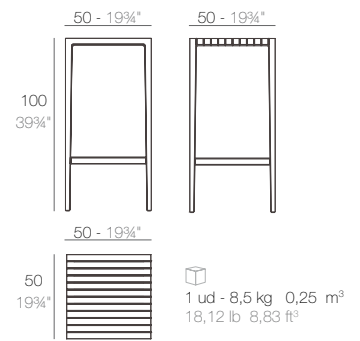

QUARTZ tables

4 ud 2 ud 1 a 3 ud
4 units 2 units 1 to 3 units

Gold Silver White Black Ecrú Red Bronze Pistachio Sand Blue Mostaza Gris Tortora

120 55025 - 150 55025

100 55026 - 120 55026

150 56018

2 ud 2 units HPL borde negro HPL black edge
2 ud 2 units HPL Full White

White Black Ecrú Full-White

Color patas Leg's colors
Grosor tablero top thickness

White Black Ecrú HPL 10mm

Ø59 cm 2 ud - 7 kg 0,1 m³ - 15,4 lb 3,53 ft³	151 54198	199 54198B
Ø69 cm 2 ud - 8,3 kg 0,11 m³ - 18,3 lb 3,88 ft³	179 54199	232 54199B
Ø79 cm 2 ud - 10 kg 0,12 m³ - 22 lb 4,23 ft³	212 54200	283 54200B

Ø79 cm 2 ud - 10 kg 0,14 m³ - 22 lb 4,94 ft³	230 54218	310 54218B
Ø90 cm 2 ud - 12,8 kg 0,15 m³ - 28,2 lb 5,30 ft³	258 54201	368 54201B
Ø100 cm 2 ud - 15,1 kg 0,16 m³ - 33,2 lb 5,65 ft³	342 54202	470 54202B

59x59 cm □ 2 ud - 9 kg 0,1 m³ - 19,8 lb 3,53 ft³	175 54203	223 54203B
69x69 cm □ 2 ud - 10,7 kg 0,11 m³ - 23,5 lb 3,88 ft³	203 54204	256 54204B
79x79 cm □ 2 ud - 12,8 kg 0,12 m³ - 28,2 lb 4,23 ft³	236 54205	307 54205B

119x69 cm □ 2 ud - 15,6 kg 0,16 m³ - 34,4 lb 5,65 ft³	332 54206	480 54206B
180x79 cm □ 2 ud - 18 kg 0,18 m³ - 34,4 lb 6,36 ft³	500 54217	700 54217B