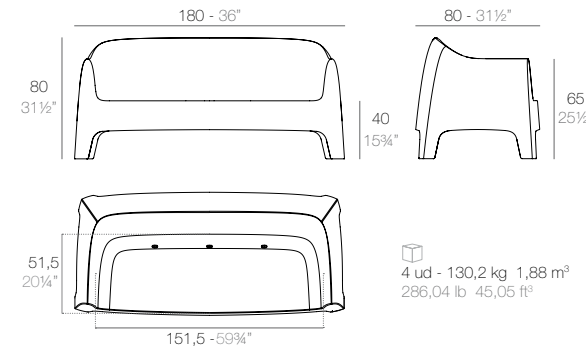

WALL-STREET armchair.

Metallic coating.
Acabado metálico.

4 ud 4 units	2 ud 2 units	1 a 3 ud 1 to 3 units	White	Black	Ecrú	Red	Bronze
-	130 65006	140 65006	☐	☐	☐	☐	☐
-	430 65006F	440 65006F	☒	☒	☐	☐	☐