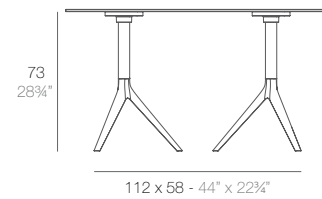

MARI-SOL table bases

Fijo
Fixed

Abatible
Collapsable top

Fijo para vidrio
Fixed for glass

Tableros disponibles
Available table tops

MARI-SOL table base 96,5cm h: 50 cm

Ø96,5x50 cm - Ø37¼"x19¼"

260
65033

410
65033V

4 ud - 29,6 kg 0,57 m³ - 65,30 lb 20,31 ft³

MARI-SOL table base 96,5cm h: 73 cm

Ø96,5x73 cm - Ø37¼"x28¼"

270
65035

420
65035V

4 ud - 30,8 kg 0,57 m³ - 67,88 lb 20,31 ft³

MARI-SOL double table base 3-leg.

113x58 cm - 44½"x22¼"

322
65031

374
65031T

1 ud - 9,6 kg 0,11 m³ - 21,18 lb 4,14 ft³

MARI-SOL double table base 4-leg.

138x59 cm - 54¼"x23¼"

484
65032

1 ud - 13 kg 0,17 m³ - 28,54 lb 6,16 ft³

MARI-SOL table tops

HPL - Borde negro
HPL - Black edge

HPL Full White

Vidrio templado
Tempered Glass

HPL 10 ±0,55 mm
grosor.
board thickness