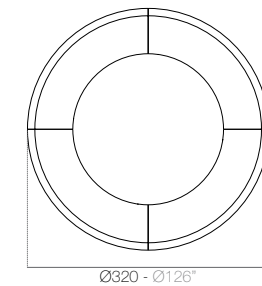

SETTING EXAMPLES - EJEMPLOS DE CONFIGURACIÓN

4 x 56002 Barra curva - Curved counter