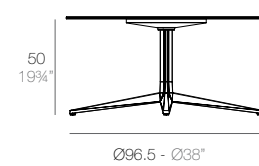

FAZ table bases

Fijo
Fixed

Abatible
Collapsible top

Fijo para vidrio
Fixed for glass

Tableros disponibles
Available table tops

FAZ table base 96,5cm h: 50 cm

Ø96,5x50 cm - Ø37¼"x19¾"

272
54143

432
54143V

4 ud - 29,6 kg 0,57 m³ - 65,30 lb 20,31 ft³

FAZ table base 96,5cm h: 73 cm

Ø96,5x73 cm - Ø37¼"x28¾"

282
54144

442
54144V

4 ud - 30,8 kg 0,57 m³ - 67,88 lb 20,31 ft³

FAZ double table base 3-leg.

113x58 cm - 44½"x22¾"

336
54166

394
54166T

1 ud - 8,8 kg 0,23 m³ - 19,58 lb 8,34 ft³

FAZ double table base 4-leg.

138x59 cm - 54¼"x23¼"

508
54167

1 ud - 13 kg 0,22 m³ - 28,72 lb 7,81 ft³

FAZ table tops

HPL - Borde negro
HPL - Black edge

HPL Full White

Vidrio templado
Tempered Glass

HPL 10 ±0,55 mm
grosor.
board thickness

Ø50 cm - Ø19¼"	64 66100	95 66100B	83 66027G
2 ud - 5,6 kg 0,01 m³ - 12,3 lb 0,35 ft³			
Ø59 cm - Ø23½"	75 66101	123 66101B	99 54146G
2 ud - 7,8 kg 0,01 m³ - 17,2 lb 0,35 ft³			
Ø69 cm - Ø27¼"	103 66102	156 66102B	132 54147G
2 ud - 10,6 kg 0,02 m³ - 23,3 lb 0,70 ft³			
Ø79 cm - Ø31"	136 66103	207 66103B	352 54156G
2 ud - 13,8 kg 0,02 m³ - 23,3 lb 0,70 ft³			
Ø89 cm - Ø35"	158 66104	268 66104B	517 54157G
2 ud - 17,6 kg 0,03 m³ - 38,8 lb 1,05 ft³			
Ø100 cm - Ø39¼"	242 66105	370 66105B	825 54158G
2 ud - 22,2 kg 0,04 m³ - 48,9 lb 1,41 ft³			
Ø120 cm - Ø47¼"	360 66113	580 66113B	-
2 ud - 37,4 kg 0,07 m³ - 82,4 lb 2,47 ft³			

50x50 cm - 19¼"x19¼"	64 66106	95 66106B	83 66028G
2 ud - 7 kg 0,01 m³ - 15,4 lb 0,35 ft³			
59x59 cm - 23¼"x23¼"	75 66107	123 66107B	110 54148G
2 ud - 9,8 kg 0,01 m³ - 21,6 lb 0,35 ft³			
69x69 cm - 27¼"x27¼"	103 66108	156 66108B	286 54159G
2 ud - 13,4 kg 0,02 m³ - 61,59 lb 0,70 ft³			
79x79 cm - 31"x31"	136 66109	207 66109B	319 54160G
2 ud - 17,6 kg 0,02 m³ - 77,6 lb 0,70 ft³			
89x89 cm - 35"x35"	158 66110	268 66110B	396 54161G
2 ud - 22,4 kg 0,03 m³ - 98,7 lb 1,05 ft³			
100x100 cm - 39¼"x39¼"	242 66114	370 66114B	825 66114G
2 ud - 28,2 kg 0,04 m³ - 62,1 lb 1,41 ft³