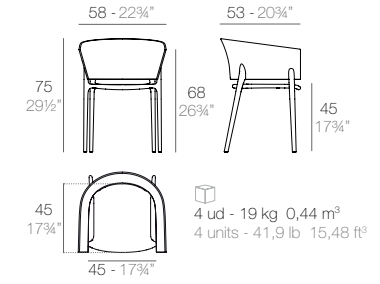

4 ud - 19 kg 0,44 m³
4 units - 41,9 lb 15,48 ft³