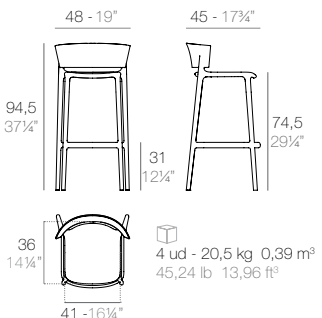

AFRICA
bar stool.

99 65029	-	119 65029	<input type="checkbox"/> <input type="checkbox"/> <input type="checkbox"/> <input type="checkbox"/> <input type="checkbox"/> <input type="checkbox"/> <input type="checkbox"/> <input type="checkbox"/> <input type="checkbox"/> <input type="checkbox"/> <input type="checkbox"/> <input type="checkbox"/> <input type="checkbox"/> <input type="checkbox"/> <input type="checkbox"/> <input type="checkbox"/>
-------------	---	--------------	---