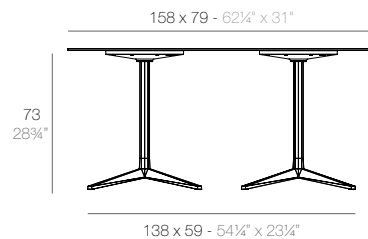

FAZ table tops

HPL - Borde negro
HPL - Black edge

HPL Full White

Vidrio templado
Tempered Glass

HPL 10 ±0,55 mm
grosor.
board thickness

Ø50 cm - Ø19¼"	64 66100	95 66100B	83 66027G
2 ud - 5,6 kg 0,01 m³ - 12,3 lb 0,35 ft³			
Ø59 cm - Ø23½"	75 66101	123 66101B	99 54146G
2 ud - 7,8 kg 0,01 m³ - 17,2 lb 0,35 ft³			
Ø69 cm - Ø27¼"	103 66102	156 66102B	132 54147G
2 ud - 10,6 kg 0,02 m³ - 23,3 lb 0,70 ft³			
Ø79 cm - Ø31"	136 66103	207 66103B	352 54156G
2 ud - 13,8 kg 0,02 m³ - 23,3 lb 0,70 ft³			
Ø89 cm - Ø35"	158 66104	268 66104B	517 54157G
2 ud - 17,6 kg 0,03 m³ - 38,8 lb 1,05 ft³			
Ø100 cm - Ø39¼"	242 66105	370 66105B	825 54158G
2 ud - 22,2 kg 0,04 m³ - 48,9 lb 1,41 ft³			
Ø120 cm - Ø47¼"	360 66113	580 66113B	-
2 ud - 37,4 kg 0,07 m³ - 82,4 lb 2,47 ft³			

50x50 cm - 19¼"x19¼"	64 66106	95 66106B	83 66028G
2 ud - 7 kg 0,01 m³ - 15,4 lb 0,35 ft³			
59x59 cm - 23¼"x23¼"	75 66107	123 66107B	110 54148G
2 ud - 9,8 kg 0,01 m³ - 21,6 lb 0,35 ft³			
69x69 cm - 27¼"x27¼"	103 66108	156 66108B	286 54159G
2 ud - 13,4 kg 0,02 m³ - 61,59 lb 0,70 ft³			
79x79 cm - 31"x31"	136 66109	207 66109B	319 54160G
2 ud - 17,6 kg 0,02 m³ - 77,6 lb 0,70 ft³			
89x89 cm - 35"x35"	158 66110	268 66110B	396 54161G
2 ud - 22,4 kg 0,03 m³ - 98,7 lb 1,05 ft³			
100x100 cm - 39¼"x39¼"	242 66114	370 66114B	825 66114G
2 ud - 28,2 kg 0,04 m³ - 62,1 lb 1,41 ft³			

119x69 cm - 46¾"x27¼"	208 66112	273 66112B	-
1 ud - 11,5 kg 0,01 m³ - 25,5 lb 0,35 ft³			
158x79 cm - 62¼"x31"	272 66116	414 66116B	-
1 ud - 17,6 kg 0,01 m³ - 38,7 lb 0,35 ft³