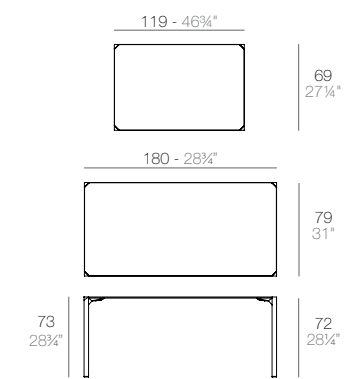

119x69 cm □ 2 ud - 15,6 kg 0,16 m³ - 34,4 lb 5,65 ft³	332 54206	480 54206B
180x79 cm □ 2 ud - 18 kg 0,18 m³ - 34,4 lb 6,36 ft³	500 54217	700 54217B