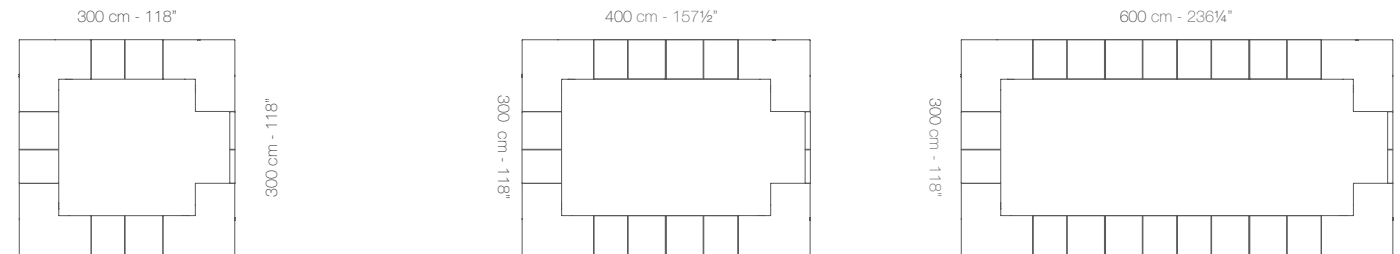

VELA catering counter with ice bucket.

Basic / Basic	Lacado / Lacquered	LED Blanco / White	LED RGBW Cable / Cable	Bateria / Battery	LED RGBW DMX Cable / Cable	Bateria / Battery
1430 54109	2640 54109F	1790 54109W	2080 54109L	2300 54109Y	2160 54109D	2350 54109DY

Opcional. Optional.

Set 2 Estantes HPL.
2-HPL Flat Shelf Set. **220**
54103E

Cubre Barra Inox.
Counter Top - Stainless Steel. **495**
54109X

Set 8 ruedas ø40 mm con bloqueo.
8-wheel set with lock. **33**
56001B

Bluetooth Sound System Pack 200W **880**
54099

VELA corner counter

Basic / Basic	Lacado / Lacquered	LED Blanco / White	LED RGBW Cable / Cable	Bateria / Battery	LED RGBW DMX Cable / Cable	Bateria / Battery
1100 54083	2310 54083F	1410 54083W	1600 54083L	1830 54083Y	1670 54083D	1870 54083DY

Opcional. Optional.

Set 2 Estantes HPL.
2-HPL Flat Shelf Set. **264**
54083E

Cubre Barra Inox.
Counter Top - Stainless Steel. **385**
54083X

Set 8 ruedas ø40 mm con bloqueo.
8-wheel set with lock. **33**
56001B

Bluetooth Sound System Pack 200W **880**
54099

VELA counter's door with hinge.

Basic / Basic	Lacado / Lacquered
385 54084	715 54084F

15 kg 0,50 m³ - 32,96 lb 17,57 ft³

SETTING EXAMPLES - EJEMPLOS DE CONFIGURACIÓN

54083 x 4 - Vela Barra Esquina. Corner Bar
54081 x 3 - Vela Barra 100. Bar small
54084 x 1 - Vela Puerta. Door Bar

54083 x 4 - Vela Barra Esquina. Corner Bar
54082 x 2 - Vela Barra 200. Bar
54081 x 1 - Vela Barra 100. Bar small
54084 x 1 - Vela Puerta. Door Bar

54083 x 4 - Vela Barra Esquina. Corner Bar
54082 x 4 - Vela Barra 200. Bar
54081 x 1 - Vela Barra 100. Small Bar
54084 x 1 - Vela Puerta. Door Bar