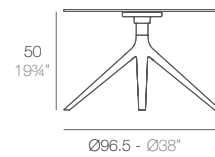

MARI-SOL table bases

Fijo
Fixed

Abatible
Collapsable top

Fijo para vidrio
Fixed for glass

Tableros disponibles
Available table tops

MARI-SOL table base 96,5cm h: 50 cm

Ø96,5x50 cm - Ø37¼"x19¼"

260
65033

410
65033V

4 ud - 29,6 kg 0,57 m³ - 65,30 lb 20,31 ft³

MARI-SOL table base 96,5cm h: 73 cm

Ø96,5x73 cm - Ø37¼"x28¼"

270
65035

420
65035V

4 ud - 30,8 kg 0,57 m³ - 67,88 lb 20,31 ft³

MARI-SOL double table base 3-leg.

113x58 cm - 44½"x22¼"

322
65031

374
65031T

1 ud - 9,6 kg 0,11 m³ - 21,18 lb 4,14 ft³

MARI-SOL double table base 4-leg.

138x59 cm - 54¼"x23¼"

484
65032

1 ud - 13 kg 0,17 m³ - 28,54 lb 6,16 ft³

MARI-SOL table tops

HPL - Borde negro
HPL - Black edge

HPL Full White

Vidrio templado
Tempered Glass

HPL 10 ±0,55 mm
grosor.
board thickness