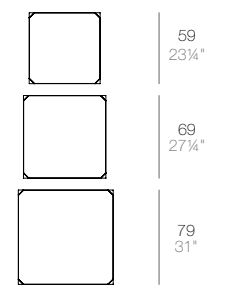

59x59 cm □ 2 ud - 9 kg 0,1 m³ - 19,8 lb 3,53 ft³	175 54203	223 54203B
69x69 cm □ 2 ud - 10,7 kg 0,11 m³ - 23,5 lb 3,88 ft³	203 54204	256 54204B
79x79 cm □ 2 ud - 12,8 kg 0,12 m³ - 28,2 lb 4,23 ft³	236 54205	307 54205B