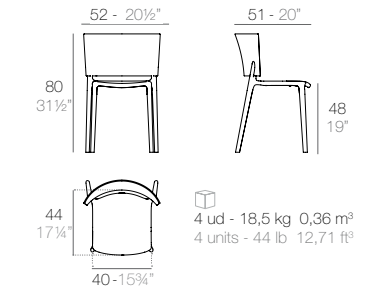

4 ud - 18,5 kg 0,36 m³
4 units - 44 lb 12,71 ft³