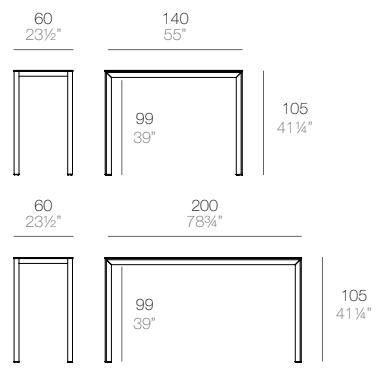

□ Lacq. White
■ Lacq. Black

HPL borde negro
HPL black edge

White Black

HPL Full White

Full-White

60x60x74 cm 23½"x23½"x29¼" 12 kg 0,06 m³ - 26 lb 2,12 ft³	700 54230F	900 54230FB
70x70x74 cm 27½"x27½"x29¼" 14 kg 0,08 m³ - 31 lb 2,83 ft³	730 54231F	930 54231FB
80x80x74 cm 31½"x31½"x29¼" 17 kg 0,10 m³ - 37 lb 3,53 ft³	800 54232F	1000 54232FB
90x90x74 cm 35½"x35½"x29¼" 20 kg 0,13 m³ - 43 lb 4,59 ft³	850 54233F	1050 54233FB
100x100x74 cm 39¼"x39¼"x29¼" 23 kg 0,16 m³ - 50 lb 5,65 ft³	970 54234F	1170 54234FB
120x120x74 cm 47¼"x47¼"x29¼" 30 kg 0,23 m³ - 67 lb 8,12 ft³	1150 54235F	1400 54235FB

FRAME ALUMINIUM high table.

140x60x105 cm 55"x23½"x41¼" 22 kg 0,14 m³ - 48 lb 4,95 ft³	1000 54243F	1250 54243FB
200x60x105 cm 78¾"x23½"x41¼" 29 kg 0,20 m³ - 62 lb 7,06 ft³	1150 54244F	1400 54244FB

FRAME ALUMINIUM dining table.