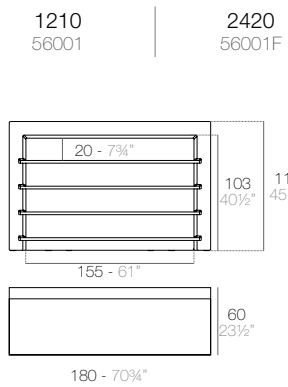

Opcional. Optional.	
Set 2 Estantes HPL. 2-HPL Flat Shelf Set.	200 56023E
Cubre Barra Inox. Counter Top - Stainless Steel.	110 56023X
Set 8 ruedas ø40 mm con bloqueo. 8-wheel set with lock.	33 56001B
Bluetooth Sound System Pack 200W	880 54099

FIESTA 180cm counter.