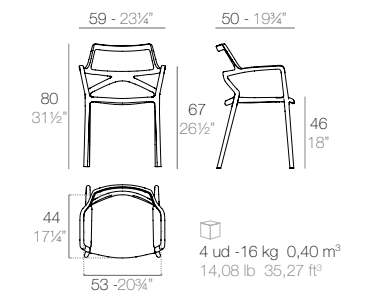

4 ud - 16 kg 0,40 m³
14,08 lb 35,27 ft³