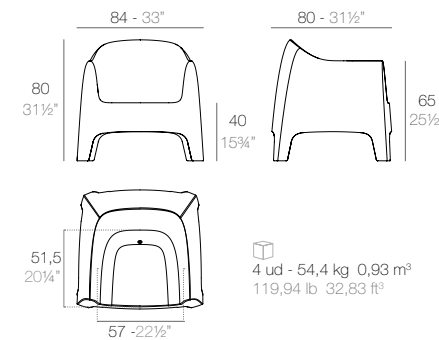

SOLID lounge chair.

Cushion. (Nautic)
Acolchado. (Náutico)

4 ud 4 units	2 ud 2 units	1 a 3 ud 1 to 3 units	White	Black	Ecrú	Red	Bronze
120 55023	-	164 55023	☐	☐	☐	☐	☐
60 55023CO	-	-	☐	☐	☐	☐	☐

SOLID chair.

Cushion. (Nautic)
Acolchado. (Náutico)

4 ud 4 units	2 ud 2 units	1 a 3 ud 1 to 3 units	White	Black	Ecrú	Red	Bronze	Pistachio	Sand	Blue	Mostaza	Cris	Tortora
50 55024	-	68 55024	☐	☐	☐	☐	☐	☐	☐	☐	☐	☐	☐
39 55024CO	-	-	☐	☐	☐	☐	☐	☐	☐	☐	☐	☐	☐