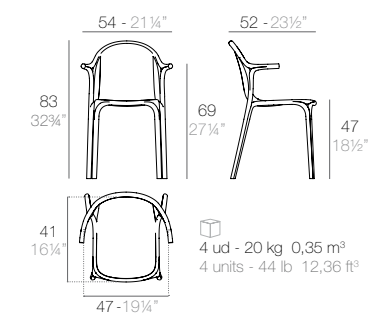

4 ud - 20 kg 0,35 m³
4 units - 44 lb 12,36 ft³