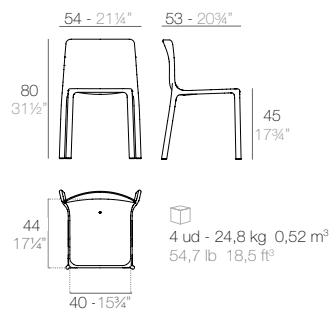

SABINAS armchair.

Cushion. (Nautic)
Acolchado. (Náutico)

4 ud 4 units	2 ud 2 units	1 a 3 ud 1 to 3 units	Gold	Silver	White	Black	Ecrú	Red	Bronze	Pistachio	Sand	Blue	Mostaza	Cris	Tortora

90 45012	-	110 45012	

39 45012CO