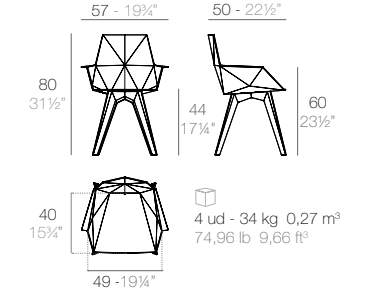

4 ud - 34 kg 0,27 m³
74,96 lb 9,66 ft³