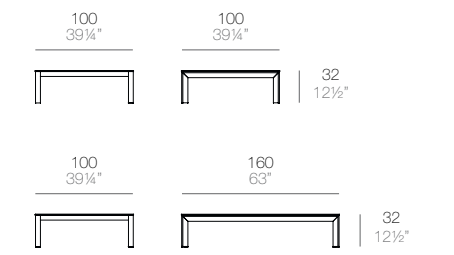

100x100x32 cm 39¼"x39¼"x12½" 21 kg 0,17 m³ - 45 lb 6 ft³	900 54245F	1100 54245FB
160x100x32 cm 63"x39¼"x12½" 31 kg 0,26 m³ - 68 lb 9,18 ft³	1130 54246F	1380 54246FB