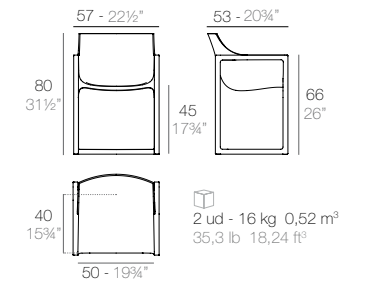

SOLID lounge chair.

Cushion. (Nautic)
Acolchado. (Náutico)

4 ud 4 units	2 ud 2 units	1 a 3 ud 1 to 3 units	White	Black	Ecrú	Red	Bronze
120 55023	-	164 55023	☐	☐	☐	☐	☐
60 55023CO	-	-	☐	☐	☐	☐	☐