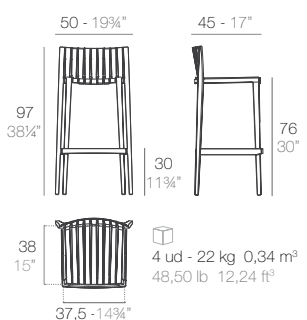

SPRITZ
counter stool.

Cushion. (Nautic)
Acolchado. (Náutico)

97 56020	-	117 56020													

39 56019CO