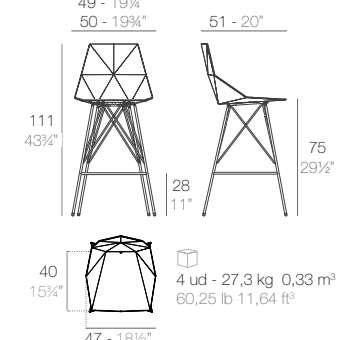

STOOLS taburetes

4 ud 4 units	2 ud 2 units	1 a 3 ud 1 to 3 units	Gold	Silver	White	Black	Ecrú	Red	Bronze	Pistachio	Sand	Blue	Mostaza	Cris	Tortora

99 65029	-	119 65029	☐ ☐ ☐ ☐ ☐ ☐ ☐ ☐ ☐ ☐ ☐ ☐ ☐ ☐ ☐ ☐

FAZ STOOL WITH ARMS
bar stool.

4 ud 4 units	2 ud 2 units	1 a 3 ud 1 to 3 units	Gold	Silver	White	Black	Ecrú	Red	Bronze	Pistachio	Sand	Blue	Mostaza	Cris	Tortora

246 54164	266 54164	-	☐ ☐ ☐ ☐ ☐ ☐ ☐ ☐ ☐ ☐ ☐ ☐ ☐ ☐ ☐ ☐

97 65030	-	117 65030	☐ ☐ ☐ ☐ ☐ ☐ ☐ ☐ ☐ ☐ ☐ ☐ ☐ ☐ ☐ ☐

FAZ STOOL WITH ARMS
counter stool.

242 54165	262 54165	-	☐ ☐ ☐ ☐ ☐ ☐ ☐ ☐ ☐ ☐ ☐ ☐ ☐ ☐ ☐ ☐

90 65027	-	110 65027	☐ ☐ ☐ ☐ ☐ ☐ ☐ ☐ ☐ ☐ ☐ ☐ ☐ ☐ ☐ ☐

FAZ INOX. LEGS
bar stool.

240 54162	260 54162	-	☐ ☐ ☐ ☐ ☐ ☐ ☐ ☐ ☐ ☐ ☐ ☐ ☐ ☐ ☐ ☐

88 65028	-	108 65028	☐ ☐ ☐ ☐ ☐ ☐ ☐ ☐ ☐ ☐ ☐ ☐ ☐ ☐ ☐ ☐

FAZ INOX. LEGS
counter stool.

236 54163	256 54163	-	☐ ☐ ☐ ☐ ☐ ☐ ☐ ☐ ☐ ☐ ☐ ☐ ☐ ☐ ☐ ☐

WALL STREET stool.

-	110 65017	120 65017	☐ ☐ ☐ ☐ ☐ ☐ ☐ ☐ ☐ ☐ ☐ ☐ ☐ ☐ ☐ ☐

VASES
bar stool.

-	192 47071	-	☐ ☐ ☐ ☐ ☐ ☐ ☐ ☐ ☐ ☐ ☐ ☐ ☐ ☐ ☐ ☐

VONDOM