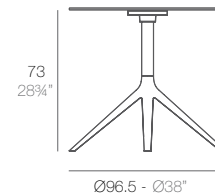

410
65033V

4 ud - 29,6 kg 0,57 m³ - 65,30 lb 20,31 ft³

MARI-SOL table base 96,5cm h: 73 cm

Ø96,5x73 cm - Ø37¼"x28¼"

270
65035

420
65035V

4 ud - 30,8 kg 0,57 m³ - 67,88 lb 20,31 ft³

MARI-SOL double table base 3-leg.