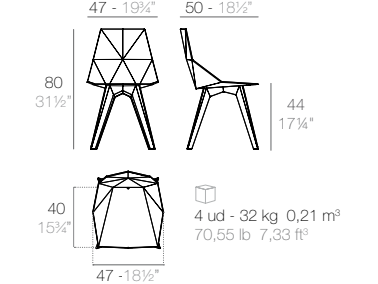

4 ud - 32 kg 0,21 m³
70,55 lb 7,33 ft³