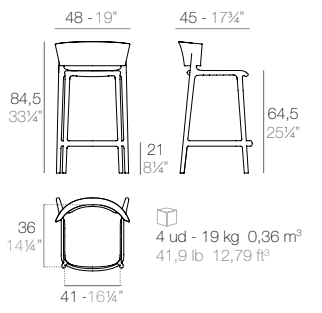

FAZ STOOL WITH ARMS
counter stool.

242 54165	262 54165	-	☐ ☐ ☐ ☐ ☐ ☐ ☐ ☐ ☐ ☐ ☐ ☐ ☐ ☐ ☐ ☐