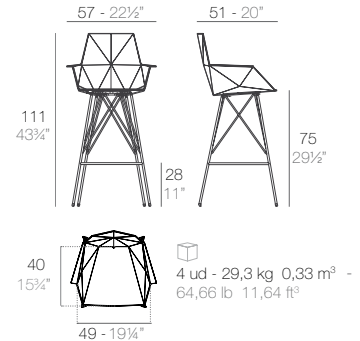

STOOLS taburetes

4 ud 4 units	2 ud 2 units	1 a 3 ud 1 to 3 units	Gold	Silver	White	Black	Ecrú	Red	Bronze	Pistachio	Sand	Blue	Mostaza	Cris	Tortora

99 65029	-	119 65029	☐ ☐ ☐ ☐ ☐ ☐ ☐ ☐ ☐ ☐ ☐ ☐ ☐ ☐ ☐ ☐

FAZ STOOL WITH ARMS
bar stool.

4 ud 4 units	2 ud 2 units	1 a 3 ud 1 to 3 units	Gold	Silver	White	Black	Ecrú	Red	Bronze	Pistachio	Sand	Blue	Mostaza	Cris	Tortora

246 54164	266 54164	-	☐ ☐ ☐ ☐ ☐ ☐ ☐ ☐ ☐ ☐ ☐ ☐ ☐ ☐ ☐ ☐

97 65030	-	117 65030	☐ ☐ ☐ ☐ ☐ ☐ ☐ ☐ ☐ ☐ ☐ ☐ ☐ ☐ ☐ ☐

FAZ STOOL WITH ARMS
counter stool.

242 54165	262 54165	-	☐ ☐ ☐ ☐ ☐ ☐ ☐ ☐ ☐ ☐ ☐ ☐ ☐ ☐ ☐ ☐

90 65027	-	110 65027	☐ ☐ ☐ ☐ ☐ ☐ ☐ ☐ ☐ ☐ ☐ ☐ ☐ ☐ ☐ ☐

FAZ INOX. LEGS
bar stool.

240 54162	260 54162	-	☐ ☐ ☐ ☐ ☐ ☐ ☐ ☐ ☐ ☐ ☐ ☐ ☐ ☐ ☐ ☐

88 65028	-	108 65028	☐ ☐ ☐ ☐ ☐ ☐ ☐ ☐ ☐ ☐ ☐ ☐ ☐ ☐ ☐ ☐

FAZ INOX. LEGS
counter stool.

236 54163	256 54163	-	☐ ☐ ☐ ☐ ☐ ☐ ☐ ☐ ☐ ☐ ☐ ☐ ☐ ☐ ☐ ☐

WALL STREET stool.

-	110 65017	120 65017	☐ ☐ ☐ ☐ ☐ ☐ ☐ ☐ ☐ ☐ ☐ ☐ ☐ ☐ ☐ ☐

VASES
bar stool.

-	192 47071	-	☐ ☐ ☐ ☐ ☐ ☐ ☐ ☐ ☐ ☐ ☐ ☐ ☐ ☐ ☐ ☐

VONDOM