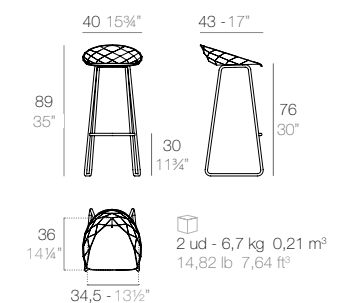

STOOLS taburetes

4 ud 4 units	2 ud 2 units	1 a 3 ud 1 to 3 units	Gold	Silver	White	Black	Ecrú	Red	Bronze	Pistachio	Sand	Blue	Mostaza	Cris	Tortora

99 65029	-	119 65029	☐ ☐ ☐ ☐ ☐ ☐ ☐ ☐ ☐ ☐ ☐ ☐ ☐ ☐ ☐ ☐

FAZ STOOL WITH ARMS
bar stool.

4 ud 4 units	2 ud 2 units	1 a 3 ud 1 to 3 units	Gold	Silver	White	Black	Ecrú	Red	Bronze	Pistachio	Sand	Blue	Mostaza	Cris	Tortora

246 54164	266 54164	-	☐ ☐ ☐ ☐ ☐ ☐ ☐ ☐ ☐ ☐ ☐ ☐ ☐ ☐ ☐ ☐

97 65030	-	117 65030	☐ ☐ ☐ ☐ ☐ ☐ ☐ ☐ ☐ ☐ ☐ ☐ ☐ ☐ ☐ ☐

FAZ STOOL WITH ARMS
counter stool.

242 54165	262 54165	-	☐ ☐ ☐ ☐ ☐ ☐ ☐ ☐ ☐ ☐ ☐ ☐ ☐ ☐ ☐ ☐

90 65027	-	110 65027	☐ ☐ ☐ ☐ ☐ ☐ ☐ ☐ ☐ ☐ ☐ ☐ ☐ ☐ ☐ ☐

FAZ INOX. LEGS
bar stool.

240 54162	260 54162	-	☐ ☐ ☐ ☐ ☐ ☐ ☐ ☐ ☐ ☐ ☐ ☐ ☐ ☐ ☐ ☐

88 65028	-	108 65028	☐ ☐ ☐ ☐ ☐ ☐ ☐ ☐ ☐ ☐ ☐ ☐ ☐ ☐ ☐ ☐

FAZ INOX. LEGS
counter stool.

236 54163	256 54163	-	☐ ☐ ☐ ☐ ☐ ☐ ☐ ☐ ☐ ☐ ☐ ☐ ☐ ☐ ☐ ☐

WALL STREET stool.

-	110 65017	120 65017	☐ ☐ ☐ ☐ ☐ ☐ ☐ ☐ ☐ ☐ ☐ ☐ ☐ ☐ ☐ ☐

VASES
bar stool.

-	192 47071	-	☐ ☐ ☐ ☐ ☐ ☐ ☐ ☐ ☐ ☐ ☐ ☐ ☐ ☐ ☐ ☐

VONDOM