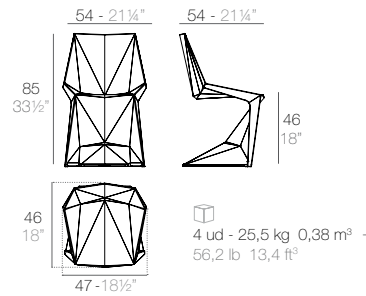

39 54194CO

VASES armchair.

Cushion. (Nautic)
 Acolchado. (Náutico)

165 47070	-	-	
--------------	---	---	---

VOXEL chair.

Metallic coating.
Acabado metálico.

Cushion. (Nautic)
Acolchado. (Náutico)

4 ud 4 units	2 ud 2 units	1 a 3 ud 1 to 3 units	Gold	Silver	White	Black	Ecrú	Red	Bronze	Pistachio	Sand	Blue	Mostaza	Cris	Tortora
90 51033	-	110 51033	<input type="checkbox"/>	<input type="checkbox"/>	<input type="checkbox"/>	<input type="checkbox"/>	<input type="checkbox"/>	<input type="checkbox"/>	<input type="checkbox"/>	<input type="checkbox"/>	<input type="checkbox"/>	<input type="checkbox"/>	<input type="checkbox"/>	<input type="checkbox"/>	<input type="checkbox"/>
420 51033F	-	442 51033F	<input checked="" type="checkbox"/>	<input checked="" type="checkbox"/>	<input type="checkbox"/>	<input type="checkbox"/>	<input type="checkbox"/>	<input type="checkbox"/>	<input type="checkbox"/>	<input type="checkbox"/>	<input type="checkbox"/>	<input type="checkbox"/>	<input type="checkbox"/>	<input type="checkbox"/>	<input type="checkbox"/>
39 51033CO	-	-	<input type="checkbox"/>	<input type="checkbox"/>	<input type="checkbox"/>	<input type="checkbox"/>	<input type="checkbox"/>	<input type="checkbox"/>	<input type="checkbox"/>	<input type="checkbox"/>	<input type="checkbox"/>	<input type="checkbox"/>	<input type="checkbox"/>	<input type="checkbox"/>	<input type="checkbox"/>