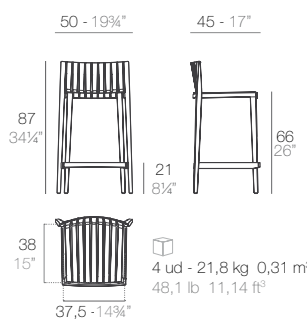

39 56019CO															
---------------	--	--	--	--	--	--	--	--	--	--	--	--	--	--	--

SPRITZ
counter stool.

Cushion. (Nautic)
Acolchado. (Náutico)

97 56020	-	117 56020													
-------------	---	--------------	--	--	--	--	--	--	--	--	--	--	--	--	--

39 56019CO															
---------------	--	--	--	--	--	--	--	--	--	--	--	--	--	--	--

SPRITZ 2 Bar Stools + 1 Bar Table set.

1 x 56018 Mesa Alta. Bar Table	300 56022
2 x 56019 Taburete. Bar Stool. H. 97 cm - 38 1/4"	
2 ud + 1 ud - 19,2 kg 0,32 m³ - 42,37 lb 11,18 ft³	
Opcional. Optional.	39
2 x Acolchado. Cushion. (Náutica. Nautical)	56019CO