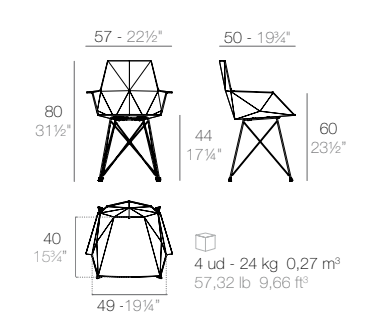

BROOKLYN chair with arms.

Cushion. (Nautic)
Acolchado. (Náutico)

85 65038	-	100 65038	White	Black	Red	Bronze	Pistachio	Sand	Blue	Mostaza	Grís	Tortora
39 65037CO												

4 ud - 20 kg 0,35 m³
4 units - 44 lb 12,36 ft³

FAZ INOX. LEGS armchair.

226 54045	-	246 54045	White	Black	Red	Bronze	Pistachio	Sand	Blue	Mostaza	Grís	Tortora
			Gold	Silver								

4 ud - 24 kg 0,27 m³
57,32 lb 9,66 ft³

DELTA chair with arms.

Metallic coating.
Acabado metálico.