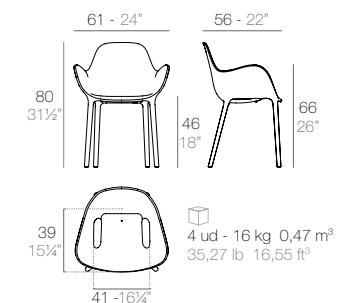

KES chair with arms.

Cushion. (Nautic)
Acolchado. (Náutico)

80 64017	-	95 64017	

39 64018CO