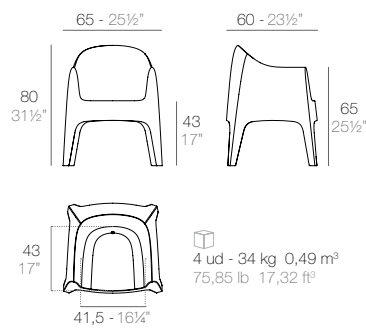

VOXEL chair.

Metallic coating.
Acabado metálico.

Cushion. (Nautic)
Acolchado. (Náutico)

4 ud 4 units	2 ud 2 units	1 a 3 ud 1 to 3 units	Gold	Silver	White	Black	Ecrú	Red	Bronze	Pistachio	Sand	Blue	Mostaza	Cris	Tortora
90 51033	-	110 51033	☐	☐	☐	☐	☐	☐	☐	☐	☐	☐	☐	☐	☐
420 51033F	-	442 51033F	☒	☒	☐	☐	☐	☐	☐	☐	☐	☐	☐	☐	☐
39 51033CO	-	-	☐	☐	☐	☐	☐	☐	☐	☐	☐	☐	☐	☐	☐

VOXEL armchair.

Cushion. (Nautic)
Acolchado. (Náutico)

4 ud 4 units	2 ud 2 units	1 a 3 ud 1 to 3 units	White	Black	Ecrú	Red	Bronze	Pistachio	Sand	Blue	Mostaza	Cris	Tortora
90 51031	-	114 51031	☐	☐	☐	☐	☐	☐	☐	☐	☐	☐	☐
39 51031CO	-	-	☐	☐	☐	☐	☐	☐	☐	☐	☐	☐	☐

SOLID sofa.

Cushion. (Nautic)
Acolchado. (Náutico)

4 ud 4 units	2 ud 2 units	1 a 3 ud 1 to 3 units	White	Black	Ecrú	Red	Bronze
320 55022	-	430 55022	☐	☐	☐	☐	☐
140 55022CO	-	-	☐	☐	☐	☐	☐

WALL-STREET armchair.

Metallic coating.
Acabado metálico.

4 ud 4 units	2 ud 2 units	1 a 3 ud 1 to 3 units	White	Black	Ecrú	Red	Bronze
-	130 65006	140 65006	☐	☐	☐	☐	☐
-	430 65006F	440 65006F	☒	☒	☐	☐	☐

SOLID lounge chair.

Cushion. (Nautic)
Acolchado. (Náutico)

4 ud 4 units	2 ud 2 units	1 a 3 ud 1 to 3 units	White	Black	Ecrú	Red	Bronze
120 55023	-	164 55023	☐	☐	☐	☐	☐
60 55023CO	-	-	☐	☐	☐	☐	☐

SOLID chair.

Cushion. (Nautic)
Acolchado. (Náutico)

4 ud 4 units	2 ud 2 units	1 a 3 ud 1 to 3 units	White	Black	Ecrú	Red	Bronze	Pistachio	Sand	Blue	Mostaza	Cris	Tortora
50 55024	-	68 55024	☐	☐	☐	☐	☐	☐	☐	☐	☐	☐	☐
39 55024CO	-	-	☐	☐	☐	☐	☐	☐	☐	☐	☐	☐	☐

SOLID armchair.

Cushion. (Nautic)
Acolchado. (Náutico)

4 ud 4 units	2 ud 2 units	1 a 3 ud 1 to 3 units	White	Black	Ecrú	Red	Bronze	Pistachio	Sand	Blue	Mostaza	Cris	Tortora
80 55027	-	104 55027	☐	☐	☐	☐	☐	☐	☐	☐	☐	☐	☐
39 55027CO	-	-	☐	☐	☐	☐	☐	☐	☐	☐	☐	☐	☐