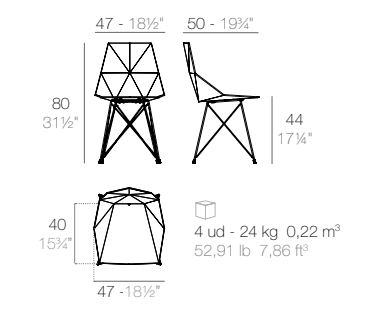

4 ud - 24 kg 0,22 m³
52,91 lb 7,86 ft³