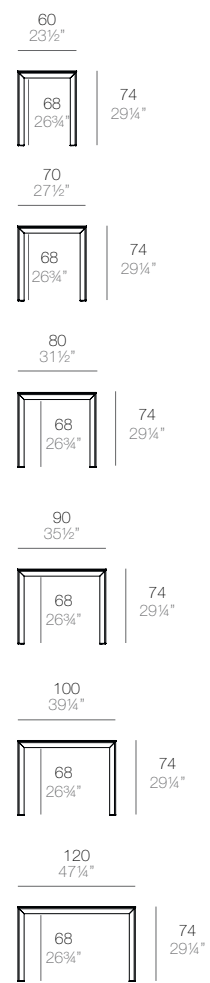

Ø59 cm 2 ud - 7 kg 0,1 m³ - 15,4 lb 3,53 ft³	151 54198	199 54198B
Ø69 cm 2 ud - 8,3 kg 0,11 m³ - 18,3 lb 3,88 ft³	179 54199	232 54199B
Ø79 cm 2 ud - 10 kg 0,12 m³ - 22 lb 4,23 ft³	212 54200	283 54200B

119x69 cm □ 2 ud - 15,6 kg 0,16 m³ - 34,4 lb 5,65 ft³	332 54206	480 54206B
180x79 cm □ 2 ud - 18 kg 0,18 m³ - 34,4 lb 6,36 ft³	500 54217	700 54217B

FRAME ALUMINIUM tables

FRAME ALUMINIUM dinning table.

Acabado patas
Leg's finishing

□ Lacq. White
■ Lacq. Black

HPL borde negro
HPL black edge

White Black

HPL Full White

Full-White

60x60x74 cm 23½"x23½"x29¼" 12 kg 0,06 m³ - 26 lb 2,12 ft³	700 54230F	900 54230FB
70x70x74 cm 27½"x27½"x29¼" 14 kg 0,08 m³ - 31 lb 2,83 ft³	730 54231F	930 54231FB
80x80x74 cm 31½"x31½"x29¼" 17 kg 0,10 m³ - 37 lb 3,53 ft³	800 54232F	1000 54232FB
90x90x74 cm 35½"x35½"x29¼" 20 kg 0,13 m³ - 43 lb 4,59 ft³	850 54233F	1050 54233FB
100x100x74 cm 39¼"x39¼"x29¼" 23 kg 0,16 m³ - 50 lb 5,65 ft³	970 54234F	1170 54234FB
120x120x74 cm 47¼"x47¼"x29¼" 30 kg 0,23 m³ - 67 lb 8,12 ft³	1150 54235F	1400 54235FB

FRAME ALUMINIUM high table.

140x60x105 cm 55"x23½"x41¼" 22 kg 0,14 m³ - 48 lb 4,95 ft³	1000 54243F	1250 54243FB
200x60x105 cm 78¾"x23½"x41¼" 29 kg 0,20 m³ - 62 lb 7,06 ft³	1150 54244F	1400 54244FB

FRAME ALUMINIUM dining table.