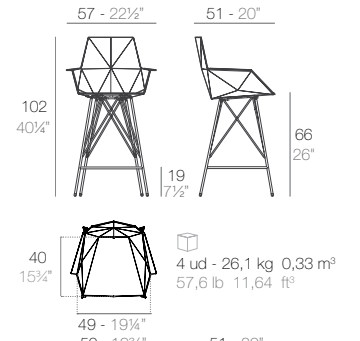

STOOLS taburetes

4 ud 4 units	2 ud 2 units	1 a 3 ud 1 to 3 units	Gold	Silver	White	Black	Ecrú	Red	Bronze	Pistachio	Sand	Blue	Mostaza	Cris	Tortora

99 65029	-	119 65029	☐ ☐ ☐ ☐ ☐ ☐ ☐ ☐ ☐ ☐ ☐ ☐ ☐ ☐ ☐ ☐

FAZ STOOL WITH ARMS
bar stool.

4 ud 4 units	2 ud 2 units	1 a 3 ud 1 to 3 units	Gold	Silver	White	Black	Ecrú	Red	Bronze	Pistachio	Sand	Blue	Mostaza	Cris	Tortora

246 54164	266 54164	-	☐ ☐ ☐ ☐ ☐ ☐ ☐ ☐ ☐ ☐ ☐ ☐ ☐ ☐ ☐ ☐

97 65030	-	117 65030	☐ ☐ ☐ ☐ ☐ ☐ ☐ ☐ ☐ ☐ ☐ ☐ ☐ ☐ ☐ ☐

FAZ STOOL WITH ARMS
counter stool.

242 54165	262 54165	-	☐ ☐ ☐ ☐ ☐ ☐ ☐ ☐ ☐ ☐ ☐ ☐ ☐ ☐ ☐ ☐

90 65027	-	110 65027	☐ ☐ ☐ ☐ ☐ ☐ ☐ ☐ ☐ ☐ ☐ ☐ ☐ ☐ ☐ ☐

FAZ INOX. LEGS
bar stool.

240 54162	260 54162	-	☐ ☐ ☐ ☐ ☐ ☐ ☐ ☐ ☐ ☐ ☐ ☐ ☐ ☐ ☐ ☐

88 65028	-	108 65028	☐ ☐ ☐ ☐ ☐ ☐ ☐ ☐ ☐ ☐ ☐ ☐ ☐ ☐ ☐ ☐

FAZ INOX. LEGS
counter stool.

236 54163	256 54163	-	☐ ☐ ☐ ☐ ☐ ☐ ☐ ☐ ☐ ☐ ☐ ☐ ☐ ☐ ☐ ☐

WALL STREET stool.

-	110 65017	120 65017	☐ ☐ ☐ ☐ ☐ ☐ ☐ ☐ ☐ ☐ ☐ ☐ ☐ ☐ ☐ ☐

VASES
bar stool.

-	192 47071	-	☐ ☐ ☐ ☐ ☐ ☐ ☐ ☐ ☐ ☐ ☐ ☐ ☐ ☐ ☐ ☐

VONDOM