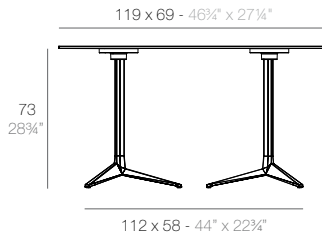

FAZ double table base 3-leg.

113x58 cm - 44½"x22¾"

336
54166

394
54166T

1 ud - 8,8 kg 0,23 m³ - 19,58 lb 8,34 ft³

FAZ double table base 4-leg.

138x59 cm - 54¼"x23¼"

508
54167