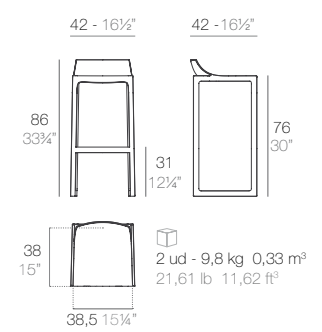

VASES
bar stool.

-	192 47071	-	☐ ☐ ☐ ☐ ☐ ☐ ☐ ☐ ☐ ☐ ☐ ☐ ☐ ☐ ☐ ☐