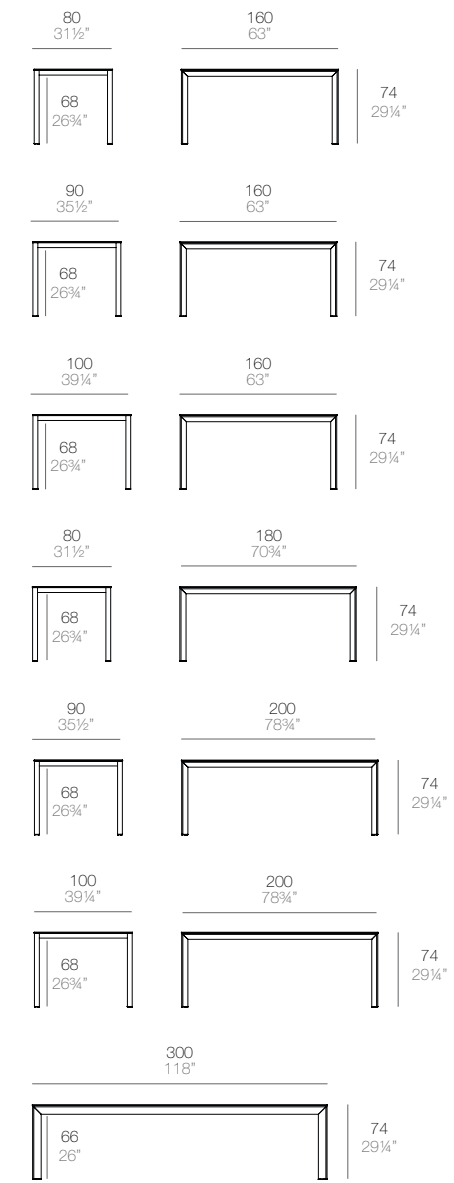

119x69 cm □ 2 ud - 15,6 kg 0,16 m³ - 34,4 lb 5,65 ft³	332 54206	480 54206B
180x79 cm □ 2 ud - 18 kg 0,18 m³ - 34,4 lb 6,36 ft³	500 54217	700 54217B

FRAME ALUMINIUM tables

FRAME ALUMINIUM dinning table.

Acabado patas
Leg's finishing

FRAME ALUMINIUM high table.

140x60x105 cm 55"x23½"x41¼" 22 kg 0,14 m³ - 48 lb 4,95 ft³	1000 54243F	1250 54243FB
200x60x105 cm 78¾"x23½"x41¼" 29 kg 0,20 m³ - 62 lb 7,06 ft³	1150 54244F	1400 54244FB

FRAME ALUMINIUM dining table.

FRAME ALUMINIUM coffee table.

100x100x32 cm 39¼"x39¼"x12½" 21 kg 0,17 m³ - 45 lb 6 ft³	900 54245F	1100 54245FB
160x100x32 cm 63"x39¼"x12½" 31 kg 0,26 m³ - 68 lb 9,18 ft³	1130 54246F	1380 54246FB

DELTA

Table Bases & Table Tops

DELTA table bases

	Fijo Fixed	Abatible Collapsible top	Fijo para vidrio Fixed for glass	Tableros disponibles Available table tops	
DELTA table base h: 50 cm					
	154 66006	180 66006T	246 66006V	Ø50 cm 19 1/4" Ø59 cm 23 1/4" Ø69 cm 27 1/4" 50 x 50 cm 19 1/4" x 19 1/4" 59 x 59 cm 23 1/4" x 23 1/4"	 50 19 1/4" Ø62 - Ø24 1/2"
DELTA table base h: 73 cm					
	161 66007	187 66007T	253 66007V	Ø50 cm 19 1/4" Ø59 cm 23 1/4" Ø69 cm 27 1/4" 50 x 50 cm 19 1/4" x 19 1/4" 59 x 59 cm 23 1/4" x 23 1/4"	 73 28 3/4" Ø62 - Ø24 1/2"
DELTA table base h: 105 cm					
	172 66008	198 66008T	264 66008V	Ø50 cm 19 1/4" Ø59 cm 23 1/4" 50 x 50 cm 19 1/4" x 19 1/4" 59 x 59 cm 23 1/4" x 23 1/4"	 105 41 1/4" Ø62 - Ø24 1/2"