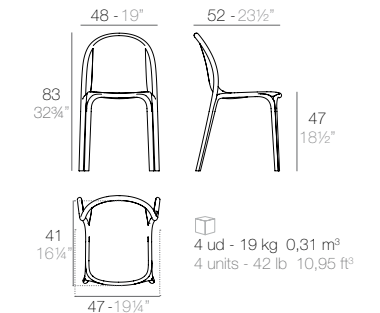

116 54063	-	136 54063	White	Black	Red	Bronze	Pistachio	Sand	Blue	Mostaza	Grís	Tortora
			Gold	Silver								

4 ud - 34 kg 0,27 m³
74,96 lb 9,66 ft³

BROOKLYN chair.

Cushion. (Nautic)
Acolchado. (Náutico)

80 65037	-	95 65037	White	Black	Red	Bronze	Pistachio	Sand	Blue	Mostaza	Grís	Tortora
39 65037CO												