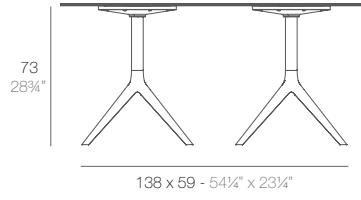

113x58 cm - 44½"x22¼"

322
65031

374
65031T

1 ud - 9,6 kg 0,11 m³ - 21,18 lb 4,14 ft³

MARI-SOL double table base 4-leg.

138x59 cm - 54¼"x23¼"

484
65032

1 ud - 13 kg 0,17 m³ - 28,54 lb 6,16 ft³