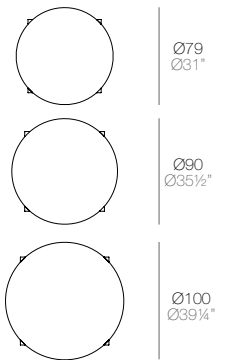

Ø79 cm 2 ud - 10 kg 0,14 m³ - 22 lb 4,94 ft³	230 54218	310 54218B
Ø90 cm 2 ud - 12,8 kg 0,15 m³ - 28,2 lb 5,30 ft³	258 54201	368 54201B
Ø100 cm 2 ud - 15,1 kg 0,16 m³ - 33,2 lb 5,65 ft³	342 54202	470 54202B