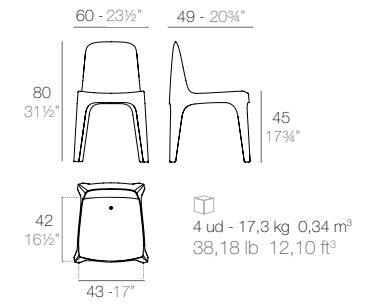

SOLID armchair.

Cushion. (Nautic)
Acolchado. (Náutico)

4 ud 4 units	2 ud 2 units	1 a 3 ud 1 to 3 units	White	Black	Ecrú	Red	Bronze	Pistachio	Sand	Blue	Mostaza	Cris	Tortora
80 55027	-	104 55027	☐	☐	☐	☐	☐	☐	☐	☐	☐	☐	☐
39 55027CO	-	-	☐	☐	☐	☐	☐	☐	☐	☐	☐	☐	☐