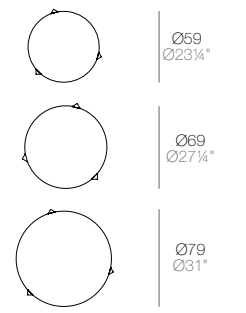

SPRITZ bar table.

150 56018

2 ud 2 units HPL borde negro HPL black edge
2 ud 2 units HPL Full White

White Black Ecrú Full-White

Color patas Leg's colors
Grosor tablero top thickness

White Black Ecrú HPL 10mm

Ø59 cm 2 ud - 7 kg 0,1 m³ - 15,4 lb 3,53 ft³	151 54198	199 54198B
Ø69 cm 2 ud - 8,3 kg 0,11 m³ - 18,3 lb 3,88 ft³	179 54199	232 54199B
Ø79 cm 2 ud - 10 kg 0,12 m³ - 22 lb 4,23 ft³	212 54200	283 54200B