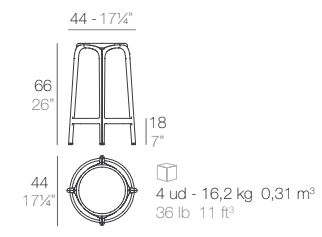

FAZ INOX. LEGS
counter stool.

236 54163	256 54163	-	☐ ☐ ☐ ☐ ☐ ☐ ☐ ☐ ☐ ☐ ☐ ☐ ☐ ☐ ☐ ☐