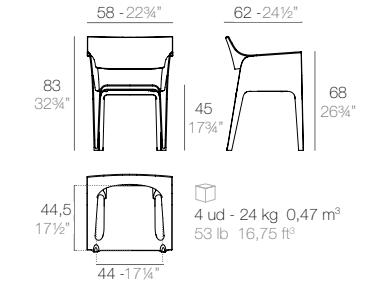

4 ud - 24 kg 0,47 m³
53 lb 16,75 ft³